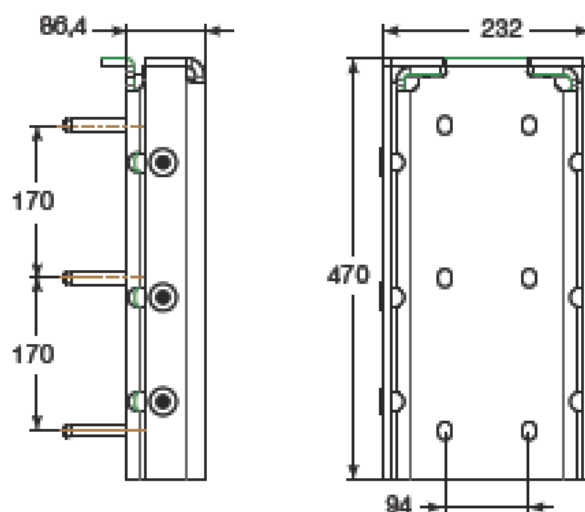

PROTECTION DE QUAI

Ce butoir de très faible épaisseur avec ressort absorbe les chocs des véhicules lors des mises à quai.

Produit très résistant, recommandé pour les trafics intenses.

Résiste aux frottements, à la montée et descente du véhicule lors de son chargement ou déchargement.

- Poids : 60 kg la paire
- Finition galvanisée

A-CSYS
Prevention & Industrial Safety

A-csys sprl - Rue Guillaume d'Orange, 69 - 4100 Seraing
Tél.: 04/338 00 04 - Fax: 04/234 43 22 - Mail: info@a-csys.be - Web: www.a-csys.be