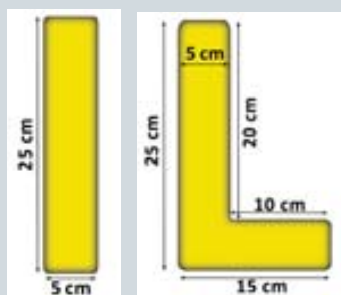

Référence	Description	Poids
MPF2	Socle pour set de chaîne extérieur	7,0 kg
SKP	Poteau pour set de chaîne extérieur	1,0 kg
SET-SKP	Set de chaîne pour extérieur, avec 6 poteau de polyéthylène 100 mm, hauteur 1000 mm, jaune/noir, 6 socles carrés, avec chaîne de polyéthylène rouge/blanc avec adaptateur	49,6 kg

Protection mur Protection coin

Eléments extensibles

Référence	Description	Longueur	Hauteur	Poids
30410	Protection mur	250 mm	600 mm	1,1 kg
WFIX	Set de montage pour protection mur			0,02 kg
30420	Protection coin	250 mm	600 mm	1,0 kg
EFIX	Set de montage pour protection coin			0,04 kg