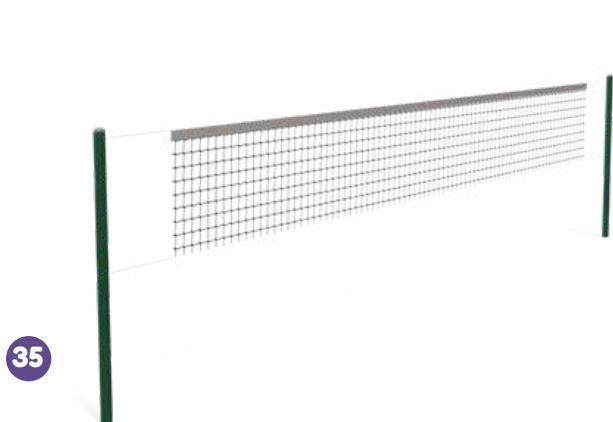

De plus, nous utilisons un système d'assemblage anti-vandalisme, de type mécanique : empreinte Torx avec téton inviolabilité.

Modules de jeux

Modules sportifs

	MODULE	LONGUEUR	HAUTEUR	LARGEUR
35	Filet de volleyball	10,73 m	2,50 m	/
36	Agora	13 m	3,05 m	9 m
37	But de football avec cible	2,07 m	2,06 m	0,79 m
38	Panier de basket	/	3,75 m	/
39	But de football et panier de basket	3 m	3,75 m	1 m
40	But de football	3 m	3,75 m	1 m