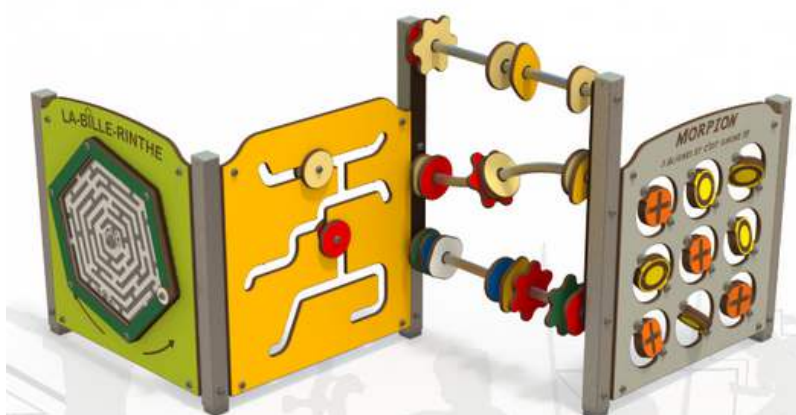

Planchers & marches

D'autres parcours d'équilibre sont disponibles sur demande.

Modules de jeux

Structures

14

15

16

17

18

19

20

21

	MODULE	ÂGE	HAUTEUR DE CHUTE	SURFACE
14	Structure Baby	1 - 6 ans	1,00 m	28,00 m ²
15	Structure K'hute	1 - 6 ans	1,00 m	23,00 m ²
16	Toboggan classique	2 - 12 ans	1,39 m	19,00 m ²
17	Toboggan passerelle	2 - 8 ans	1,19 m	20,00 m ²
18	Toboggan pont de cordes	3 - 12 ans	1,39 m	34,00 m ²
19	Structure Titan	4 - 14 ans	2,25 m	61,00 m ²
20	Structure à drapeaux	2 - 10 ans	1,47 m	31,00 m ²
21	Structure 4 toboggans	4 - 14 ans	1,67m	159,00 m ²

Planchers & marches

D'autres structures sont disponibles sur demande.

Modules de jeux

Jeux de manipulation

	MODULE	TAILLE	NOMBRE DE JOUEURS
22	La-bille-rinthe	62 x 67 cm	1
23	Morpion	62 x 67 cm	2
24	Memory	62 x 67 cm	2
25	4 jeux en 1	194 x 87 cm	5
26	Boulier	72 x 85 cm	1

D'autres jeux de manipulation sont disponibles sur demande.

Modules de jeux

Autres modules

	MODULE	ÂGE	HAUTEUR DE CHUTE	SURFACE
27	Téléphérique	6 - 14 ans	0,30 m	1,50m ²
28	Carrousel	2 - 10 ans	1,00 m	24,00m ²
29	Maisonnette	2 - 10 ans	0,60 m	18,00m ²
30	Balançoire horizontale	2 - 12 ans	1,00 m	26,00m ²
31	Balançoire classique	1 - 10 ans	1,30 m	32,00m ²
32	Mur d'escalade horizontal	/	1,39 m	19,00m ²
33	Mur d'escalade vertical	/	2,01 m	3,00m ²