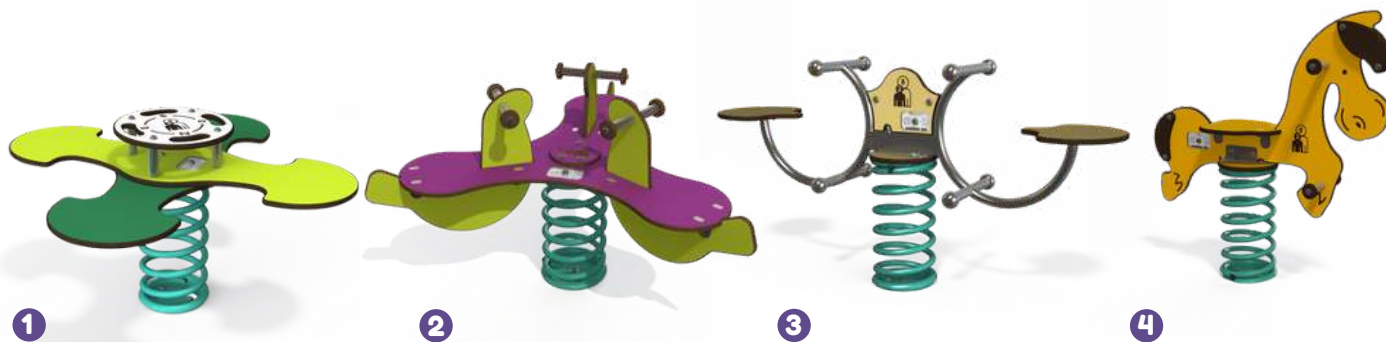

Modules de jeux

Modules à ressort